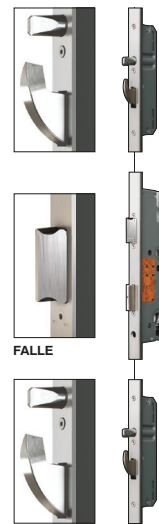

Bitte beachten Sie, dass die abgebildeten Zusatzausstattungen wie Fingerprint, Motivglas, Griffvarianten, Türklopfer nicht in der Standardausführung enthalten sind. Diese können zusätzlich bestellt werden.

## Technische Ausstattungsmerkmale

- 3 umlaufende Dichtungen mit vulkanisierten Eckausführungen
- 3 verstellbare 3-teilige Rollentürbänder
- 5-fach Verriegelung mit Rundbolzen und Haken Typ BT5
- 3 mm starke Aluminium-Deckschichten außen und innen
- serienmäßig RC3 Sicherheitsgarnitur zertifiziert nach EN 1906
- thermisch getrennte Alu-Bodenschwelle in EV 1 mit unsichtbarer Verschraubung
- serienmäßig Bodenstatikprofil
- 3 Scheiben Wärmeschutzglas ( $U_g$ -Wert=0,5 W/m<sup>2</sup>K)