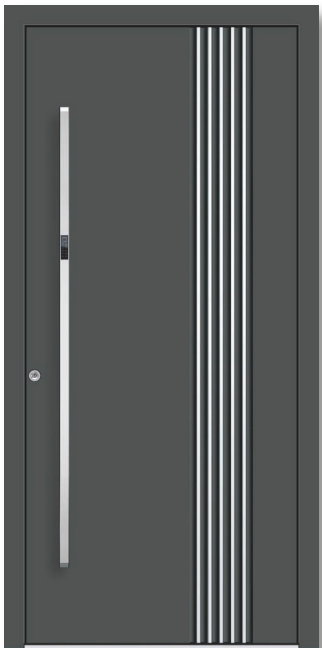

■ Leutkirch - AGE 1047
RAL 80077 FS