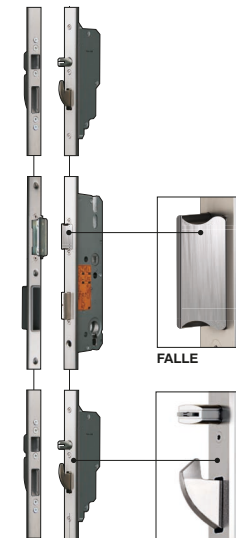

## Technische Ausstattungsmerkmale

- 3 umlaufende Dichtungen mit vulkanisierten Eckausführungen
- 3 verstellbare 3-teilige Rollentürbänder
- 5-fach Verriegelung mit Rundbolzen und Haken Typ BT5
- 3 mm starke Aluminium-Deckschichten außen und innen
- serienmäßig RC3 Sicherheitsgarnitur zertifiziert nach EN 1906
- thermisch getrennte Alu-Bodenschwelle in EV 1 mit unsichtbarer Verschraubung
- serienmäßig Bodenstatikprofil
- 3 Scheiben Wärmeschutzglas ( $U_g$ -Wert=0,5 W/m<sup>2</sup>K)

**BT 5**

*Standardausführung*

5-fach Mehrfachverriegelung mit Rundbolzen und Haken Typ BT5 in Edelstahl Dornmass 45mm

**ATM 6**

*Gegen Aufpreis erhältlich*

5-fach Automatik Mehrfachverriegelung mit Rundbolzen und Haken