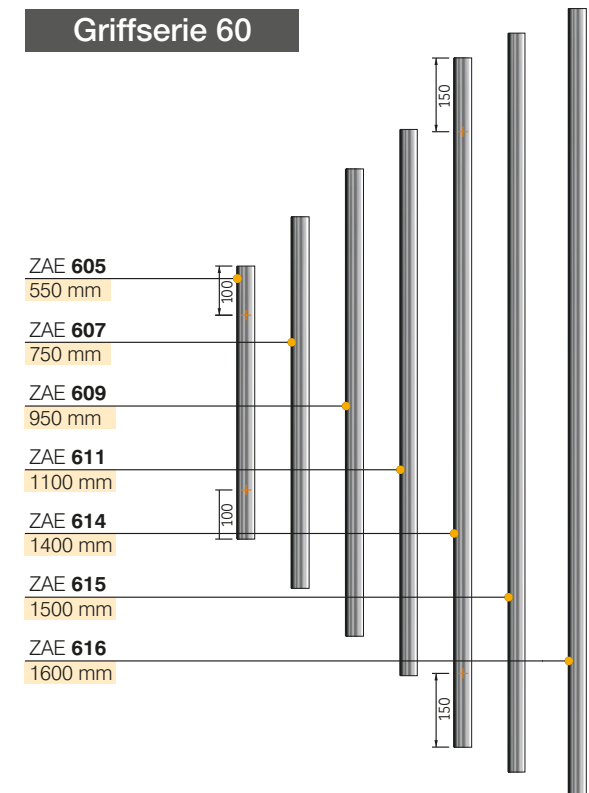

Griffvarianten

Stoßgriffe außen